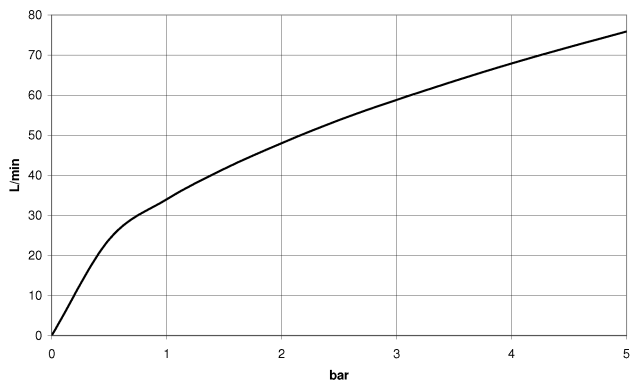

28 450 370

- sortie douche 1/2"
- rosace Ø 60 mm
- raccord 1/2"

Avec sécurité anti-retour.

	Chrome	28 450 370-00
	Chrome	28 450 370-00 0010
	Platine brossé	28 450 370-06
	Platine brossé	28 450 370-06 0010
	Platine	28 450 370-08
	Platine	28 450 370-08 0010
	Laiton (Or 23cts)	28 450 370-09
	Laiton (Or 23cts)	28 450 370-09 0010
	Laiton brossé (Or 23cts)	28 450 370-28
	Laiton brossé (Or 23cts)	28 450 370-28 0010
	Dark Platinum brossé	28 450 370-99
	Dark Platinum brossé	28 450 370-99 0010

Accessoires recommandés

- Coude mural à encastrer -** 35 085 970 90
- profondeur de montage max. 163 mm
 - profondeur de montage mini. 90 mm

28 450 370

Diagramme de débit

Certificats

Belgaqua_21-381-
27_7.