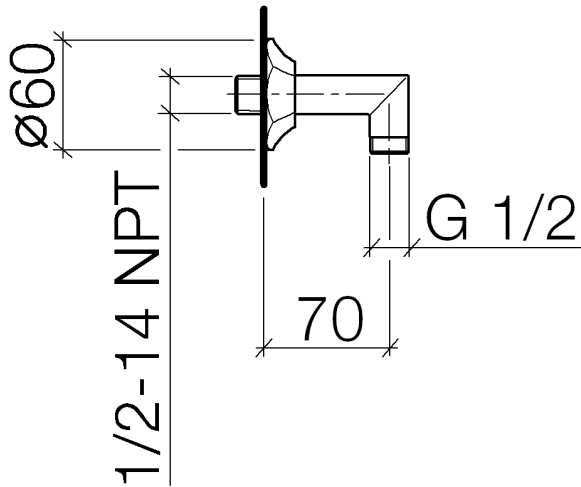

28 450 370

- sortie douche 1/2"
- rosace Ø 60 mm
- raccord 1/2"

Avec sécurité anti-retour.

	Chrome	28 450 370-00
	Chrome	28 450 370-00 0010
	Platine brossé	28 450 370-06
	Platine brossé	28 450 370-06 0010
	Platine	28 450 370-08
	Platine	28 450 370-08 0010
	Laiton (Or 23cts)	28 450 370-09
	Laiton (Or 23cts)	28 450 370-09 0010
	Laiton brossé (Or 23cts)	28 450 370-28
	Laiton brossé (Or 23cts)	28 450 370-28 0010
	Dark Platinum brossé	28 450 370-99
	Dark Platinum brossé	28 450 370-99 0010

Accessoires recommandés

- Coude mural à encastrer -** 35 085 970 90
- profondeur de montage max. 163 mm
 - profondeur de montage mini. 90 mm

28 450 370

Diagramme de débit

Certificats

Belgaqua_21-381-
27_7.

28 450 370

Liste des pièces de rechange

N°	Article Numéro	Désignation	Fréquence de montage	Délai de livraison
1	09 27 37 003-00	rosace	1	10
2	90 14 10 026 00 90	joint	1	2
3	09 11 03 021-00	raccord	1	10
4	90 23 01 040 00 90	anti-retour	1	2