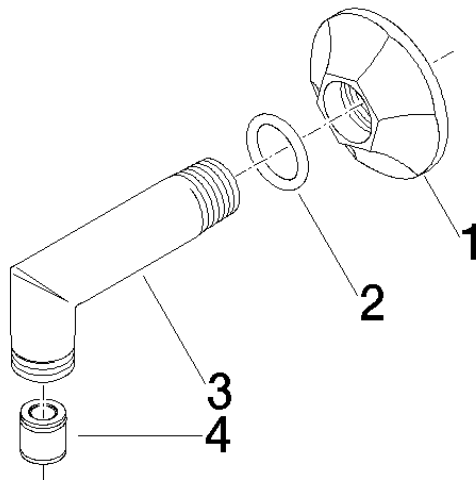

28 450 370

- sortie douche 1/2"
- rosace Ø 60 mm
- raccord 1/2"

Avec sécurité anti-retour.

	Chrome	28 450 370-00
	Chrome	28 450 370-00 0010
	Platine brossé	28 450 370-06
	Platine brossé	28 450 370-06 0010
	Platine	28 450 370-08
	Platine	28 450 370-08 0010
	Laiton (Or 23cts)	28 450 370-09
	Laiton (Or 23cts)	28 450 370-09 0010
	Laiton brossé (Or 23cts)	28 450 370-28
	Laiton brossé (Or 23cts)	28 450 370-28 0010
	Dark Platinum brossé	28 450 370-99
	Dark Platinum brossé	28 450 370-99 0010

Accessoires recommandés

- Coude mural à encastrer -** 35 085 970 90
- profondeur de montage max. 163 mm
 - profondeur de montage mini. 90 mm

28 450 370

Diagramme de débit

Certificats

Belgaqua_21-381-
27_7.

28 450 370

Liste des pièces de rechange

N°	Article Numéro	Désignation	Fréquence de montage	Délai de livraison
1	09 27 37 003-00	rosace	1	10
2	90 14 10 026 00 90	joint	1	2
3	09 11 03 021-00	raccord	1	10
4	90 23 01 040 00 90	anti-retour	1	2